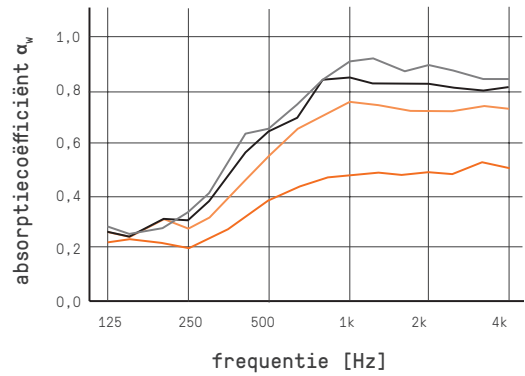

OPBOUW

- Frame en ophangogen van gegalvaniseerd staal.
- Bekleding van hoogwaardig, 3 mm dik vilt, 100% polyester.
- De bekleding voldoet aan brandklasse B / S1 / D0.
- Akoestische vulling op basis van gerecycleerde textielvezel.
- De akoestische vulling is 100% recyclebaar, is bestand tegen schimmelvorming en voldoet aan brandklasse B / S1 / D0.

— 0,5 baffle/m²: $\alpha_w = 0,45$ — 1,5 baffle/m²: $\alpha_w = 0,65$
— 1 baffle/m²: $\alpha_w = 0,55$ — 2 baffle/m²: $\alpha_w = 0,65$