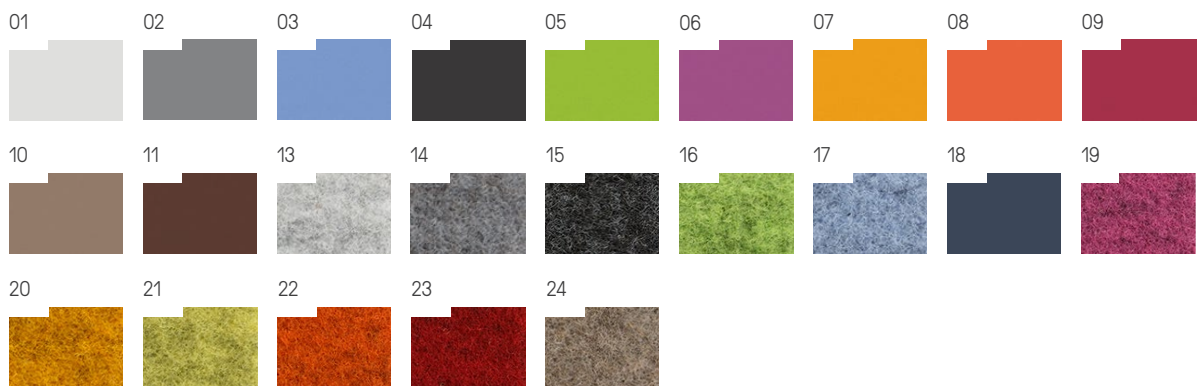

De **DUBA** is bovendien een hoogwaardig afgewerkt interieurproduct, dat met de keuze uit een breed kleurenpalet altijd optimaal is af te stemmen op zijn omgeving.

OPBOUW

- Frame en ophangogen van gegalvaniseerd staal.
- Bekleding van hoogwaardig, 3 mm dik vilt, 100% polyester.
- De bekleding voldoet aan brandklasse B / S1 / D0.
- Akoestische vulling op basis van gerecycleerde textielvezel.
- De akoestische vulling is 100% recyclebaar, is bestand tegen schimmelvorming en voldoet aan brandklasse B / S1 / D0.

— 0,5 baffle/m²: $\alpha_w = 0,45$ — 1,5 baffle/m²: $\alpha_w = 0,65$
 — 1 baffle/m²: $\alpha_w = 0,55$ — 2 baffle/m²: $\alpha_w = 0,65$

KLEUREN

Stofgroep F

DUBA — 45

AFMETINGEN

b: 120 cm
 h: 60 cm
 d: 5 cm
 g: ca. 3,1 kg