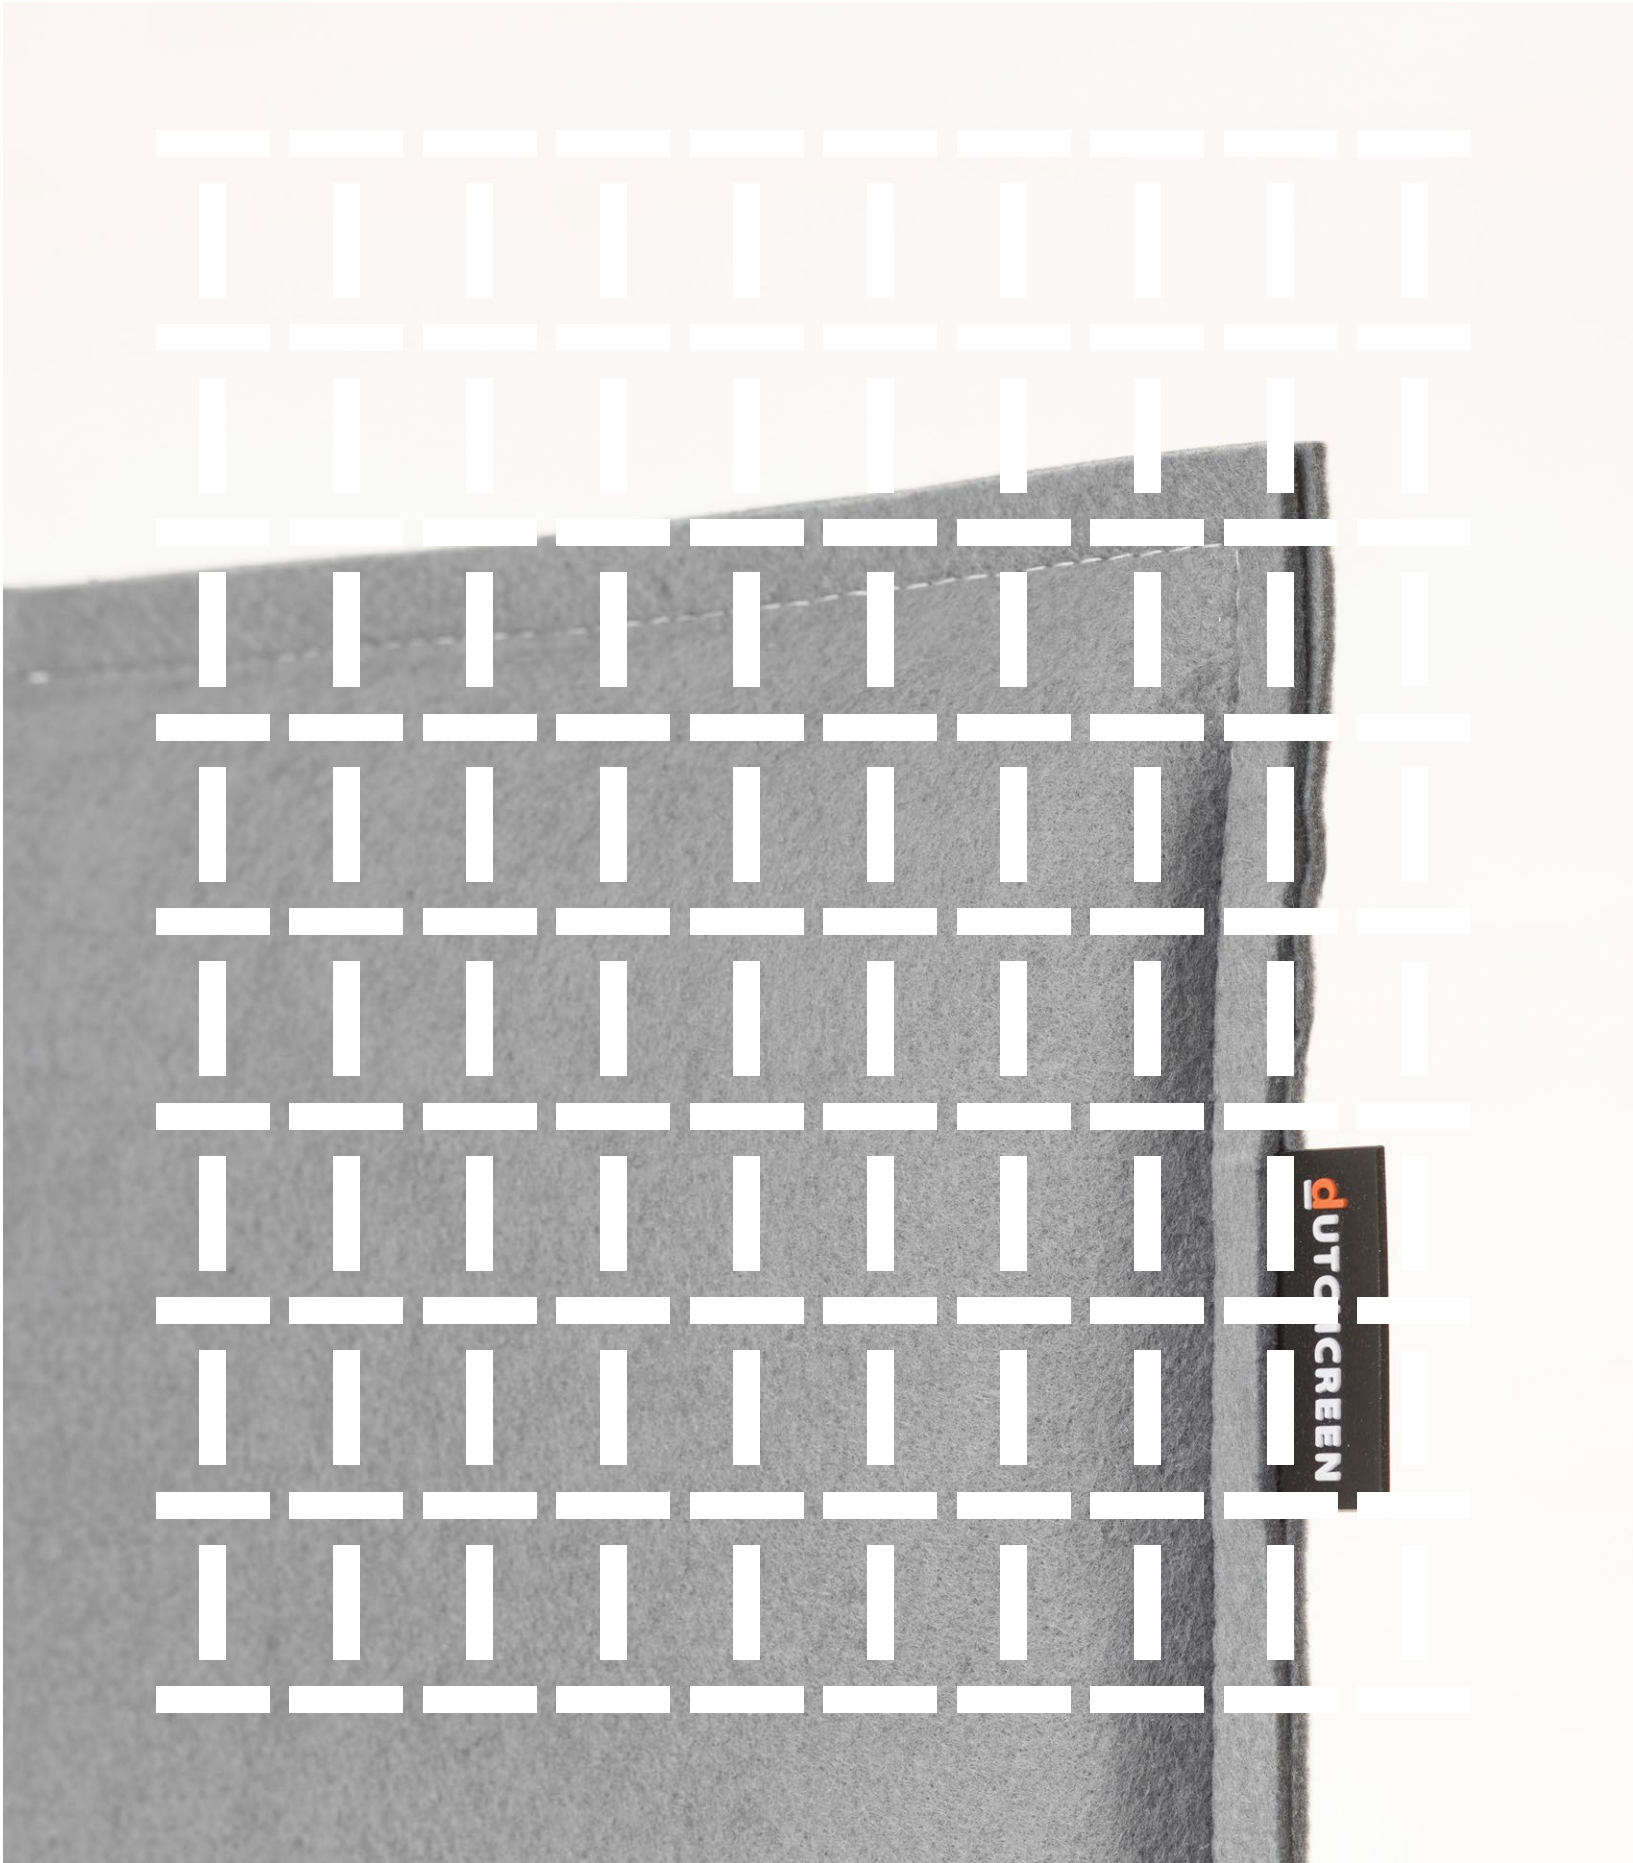

DUBA - plafond baffle

De **DUBA** is speciaal ontwikkeld voor ruimtes waar veel geluidsabsorptie gewenst is. Doordat de baffles verticaal aan het plafond gehangen worden, kan veel absorberend vermogen per m² vloeroppervlak worden gecreëerd en vangen ze van alle kanten geluid op. Dit maakt het een zeer efficiënte oplossing voor ruimtes waar veel echo aanwezig is.

De **DUBA** is bovendien een hoogwaardig afgewerkt interieurproduct, dat met de keuze uit een breed kleurenpalet altijd optimaal is af te stemmen op zijn omgeving.

OPBOUW

- Frame en ophangogen van gegalvaniseerd staal.
- Bekleding van hoogwaardig, 3 mm dik vilt, 100% polyester.
- De bekleding voldoet aan brandklasse B / S1 / D0.
- Akoestische vulling op basis van gerecycleerde textielvezel.
- De akoestische vulling is 100% recyclebaar, is bestand tegen schimmelvorming en voldoet aan brandklasse B / S1 / D0.

— 0,5 baffle/m²: $\alpha_w = 0,45$ — 1,5 baffle/m²: $\alpha_w = 0,65$
 — 1 baffle/m²: $\alpha_w = 0,55$ — 2 baffle/m²: $\alpha_w = 0,65$

KLEUREN

Stofgroep F

DUBA — 45

AFMETINGEN

b: 120 cm
 h: 60 cm
 d: 5 cm
 g: ca. 3,1 kg