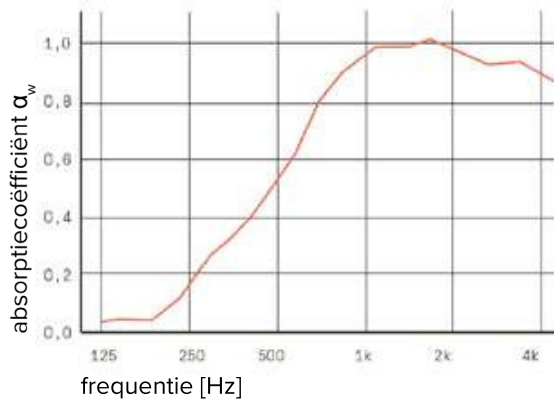

AKOESTIEK

- De akoestische vulling is op basis van 100% gerecyclede textielvezel (spijkerbroeken), is bestand tegen schimmelvorming en voldoet aan brandklasse B/S1/D0.
- De akoestische vulling heeft een α_w van 0,5. Door de juiste positionering wordt een hogere α_w behaald.

ACCESSOIRES

801.

STELSCHIJVEN

802.

PLAFONDOPHANGING

803.

MAGNETISCHE
BEVESTIGING
WAND/MUUR

804.

MAGNETISCHE
BEVESTIGING KAST
ACHTERWAND

+ PLINT (optioneel)
805.